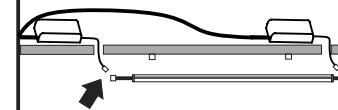

LUXION

Manual de instrução

Luminária Mini Linea sobrepor

Acessórios que acompanham a luminária

- Kit de parafusos de fixação

Atenção

- Leia atentamente este manual antes de iniciar a instalação;
- manuseie com cuidado a luminária para evitar riscos e deformações;
- lave sempre as mãos antes da instalação para evitar manchar a luminária;
- antes de iniciar, certifique-se que a rede elétrica se encontra desligada;
- para manuseio do difusor recomenda-se a utilização de luvas descartáveis, assim evitando marcas e arranhões;
- para a limpeza da luminária utilizar pano com água apenas, **não utilizar álcool**;
- caso haja a necessidade de aumentar os cabos do controle utilizar fio 18 AWG (1 mm²) com as mesmas cores indicadas, soldar com estanho e utilizar fita anti-chamas;
- o fabricante limita-se a qualquer tipo de responsabilidade por não seguir corretamente as instruções deste manual.

Modo de instalação

O driver deve ser colocado em um local seco e de fácil acesso

Com a rede elétrica desligada, ligue os cabos do driver na rede elétrica

Parafuse as molas de encaixe na superfície a ser instalada a luminária

Após ligar o driver conecte os fios da luminária

Conforme a distância entre o driver e luminária deve-se utilizar cabos paralelos polarizados para conexão conforme a tabela ao lado

Medida do cabo	Distância		
	Até 25W	Até 60W	Até 150W
0,25 mm ² (24 AWG)	1 m		
0,50 mm ² (20 AWG)	5 m	2 m	
0,75 mm ² (18 AWG)	10 m	5 m	
1,00 mm ² (17 AWG)	15 m	10 m	5 m
1,50 mm ² (16 AWG)	20 m	15 m	10 m
2,50 mm ² (14 AWG)	30 m	20 m	15 m