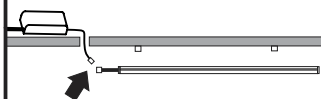

LUXION

Manual de instrução

Luminária Mini Linea sobrepor

Acessórios que acompanham a luminária

- Kit de parafusos de fixação

Atenção

- Leia atentamente este manual antes de iniciar a instalação;
- manuseie com cuidado a luminária para evitar riscos e deformações;
- lave sempre as mãos antes da instalação para evitar manchar a luminária;
- antes de iniciar, certifique-se que a rede elétrica se encontra desligada;
- para manuseio do difusor recomenda-se a utilização de luvas descartáveis, assim evitando marcas e arranhões;
- para a limpeza da luminária utilizar pano com água apenas, **não utilizar álcool**;
- caso haja a necessidade de aumentar os cabos do controle utilizar fio 18 AWG (1 mm²) com as mesmas cores indicadas, soldar com estanho e utilizar fita anti-chamas;
- o fabricante limita-se a qualquer tipo de responsabilidade por não seguir corretamente as instruções deste manual.

Modo de instalação

O driver deve ser colocado em um local seco e de fácil acesso

Com a rede elétrica desligada, ligue os cabos do driver na rede elétrica

Parafuse as molas de encaixe na superfície a ser instalada a luminária

Após ligar o driver conecte os fios da luminária

Conforme a distância entre o driver e luminária deve-se utilizar cabos paralelos polarizados para conexão conforme a tabela ao lado

Medida do cabo	Distância		
	Até 25W	Até 60W	Até 150W
0,25 mm ² (24 AWG)	1 m		
0,50 mm ² (20 AWG)	5 m	2 m	
0,75 mm ² (18 AWG)	10 m	5 m	
1,00 mm ² (17 AWG)	15 m	10 m	5 m
1,50 mm ² (16 AWG)	20 m	15 m	10 m
2,50 mm ² (14 AWG)	30 m	20 m	15 m