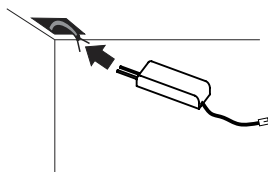

LUXION

Manual de instrução

Luminária Mini Linea sobrepor

Acessórios que acompanham a luminária

- Kit de parafusos de fixação

Atenção

- Leia atentamente este manual antes de iniciar a instalação;
- manuseie com cuidado a luminária para evitar riscos e deformações;
- lave sempre as mãos antes da instalação para evitar manchar a luminária;
- antes de iniciar, certifique-se que a rede elétrica se encontra desligada;
- para manuseio do difusor recomenda-se a utilização de luvas descartáveis, assim evitando marcas e arranhões;
- para a limpeza da luminária utilizar pano com água apenas, **não utilizar álcool**;
- caso haja a necessidade de aumentar os cabos do controle utilizar fio 18 AWG (1 mm²) com as mesmas cores indicadas, soldar com estanho e utilizar fita anti-chamas;
- o fabricante limita-se a qualquer tipo de responsabilidade por não seguir corretamente as instruções deste manual.

Modo de instalação

O driver deve ser colocado em um local seco e de fácil acesso

Com a rede elétrica desligada, ligue os cabos do driver na rede elétrica

Parafuse as molas de encaixe na superfície a ser instalada a luminária

Após ligar o driver conecte os fios da luminária

Conforme a distância entre o driver e luminária deve-se utilizar cabos paralelos polarizados para conexão conforme a tabela ao lado

Medida do cabo	Distância		
	Até 25W	Até 60W	Até 150W
0,25 mm ² (24 AWG)	1 m		
0,50 mm ² (20 AWG)	5 m	2 m	
0,75 mm ² (18 AWG)	10 m	5 m	
1,00 mm ² (17 AWG)	15 m	10 m	5 m
1,50 mm ² (16 AWG)	20 m	15 m	10 m
2,50 mm ² (14 AWG)	30 m	20 m	15 m

Em alguns casos deve-se ligar mais de um driver por luminária, nestes casos siga as instruções demarcadas nas mesmas

Encaixar a luminária nas molas de fixação

Quando ligada em sequência, encaixe as luminárias e siga as instruções demarcadas nas mesmas