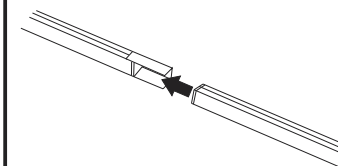

LUXION

Manual de instrução

Luminária Mini Linea sobrepor

Acessórios que acompanham a luminária

- Kit de parafusos de fixação

Atenção

- Leia atentamente este manual antes de iniciar a instalação;
- manuseie com cuidado a luminária para evitar riscos e deformações;
- lave sempre as mãos antes da instalação para evitar manchar a luminária;
- antes de iniciar, certifique-se que a rede elétrica se encontra desligada;
- para manuseio do difusor recomenda-se a utilização de luvas descartáveis, assim evitando marcas e arranhões;
- para a limpeza da luminária utilizar pano com água apenas, **não utilizar álcool**;
- caso haja a necessidade de aumentar os cabos do controle utilizar fio 18 AWG (1 mm²) com as mesmas cores indicadas, soldar com estanho e utilizar fita anti-chamas;
- o fabricante limita-se a qualquer tipo de responsabilidade por não seguir corretamente as instruções deste manual.

Modo de instalação

O driver deve ser colocado em um local seco e de fácil acesso

Com a rede elétrica desligada, ligue os cabos do driver na rede elétrica

Parafuse as molas de encaixe na superfície a ser instalada a luminária

Após ligar o driver conecte os fios da luminária

Conforme a distância entre o driver e luminária deve-se utilizar cabos paralelos polarizados para conexão conforme a tabela ao lado

Medida do cabo	Distância		
	Até 25W	Até 60W	Até 150W
0,25 mm ² (24 AWG)	1 m		
0,50 mm ² (20 AWG)	5 m	2 m	
0,75 mm ² (18 AWG)	10 m	5 m	
1,00 mm ² (17 AWG)	15 m	10 m	5 m
1,50 mm ² (16 AWG)	20 m	15 m	10 m
2,50 mm ² (14 AWG)	30 m	20 m	15 m

Em alguns casos deve-se ligar mais de um driver por luminária, nestes casos siga as instruções demarcadas nas mesmas

Encaixar a luminária nas molas de fixação

Quando ligada em sequência, encaixe as luminárias e siga as instruções demarcadas nas mesmas